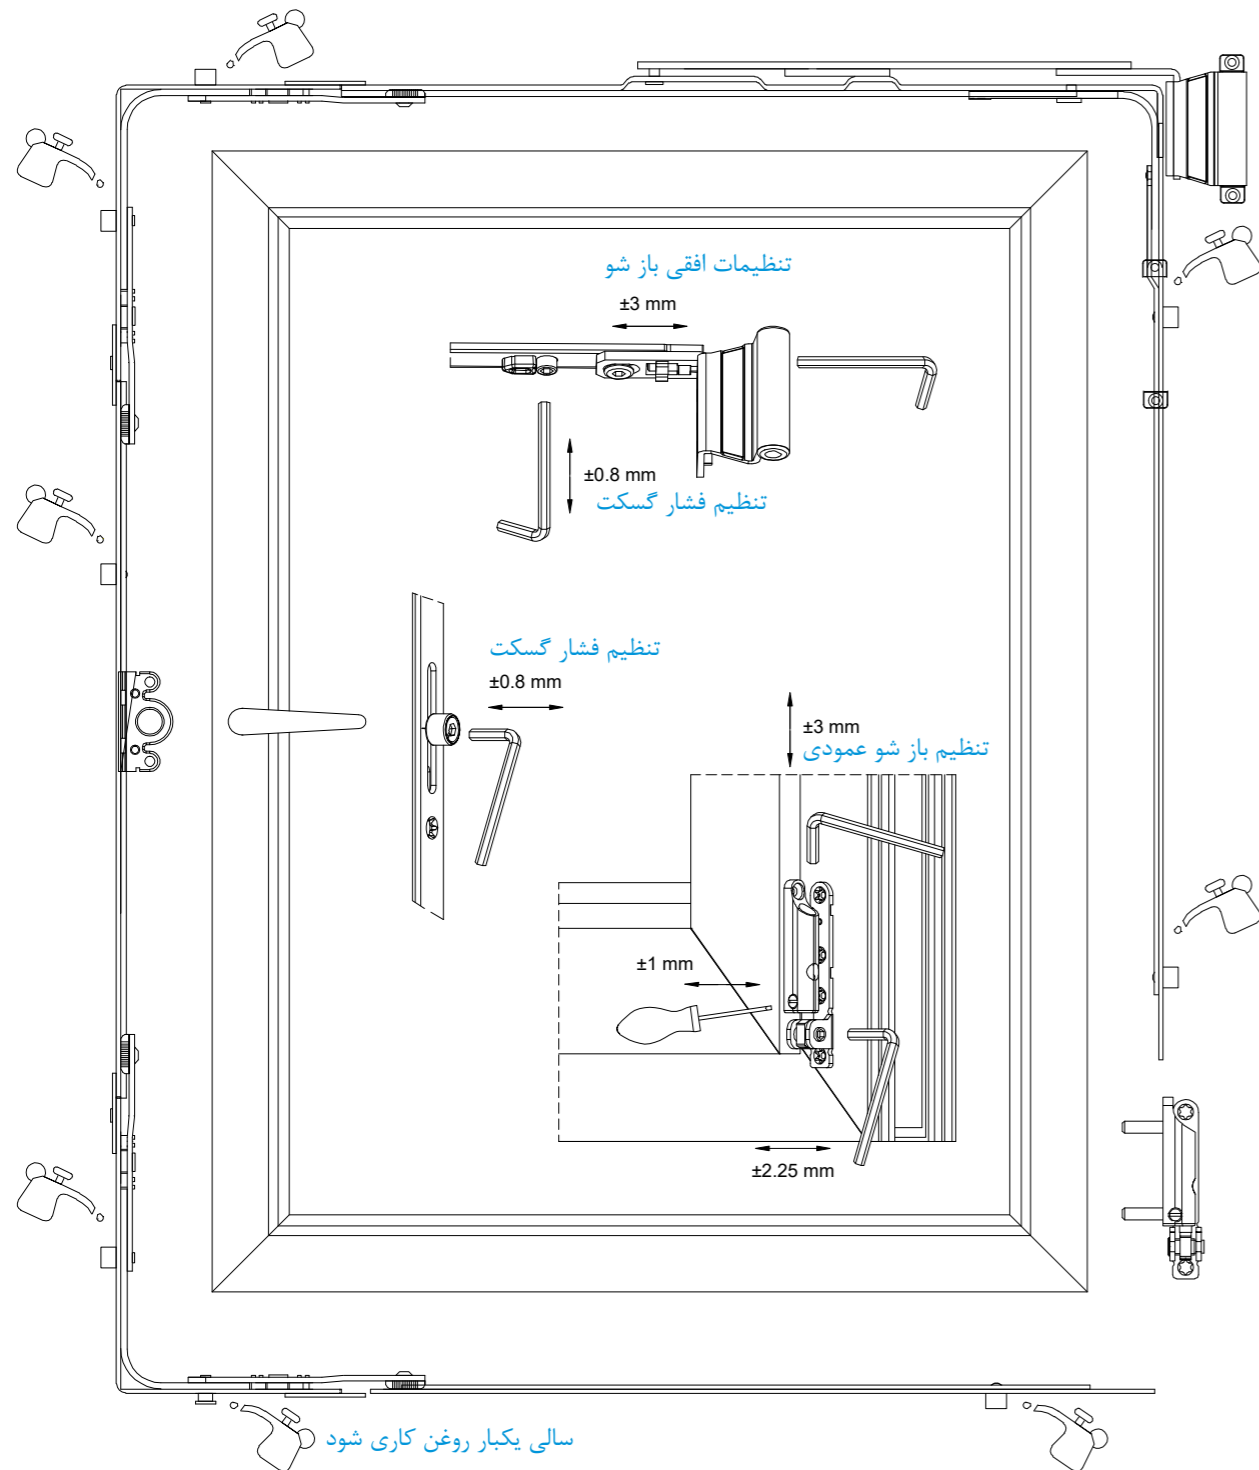

Tilt & Turn Systems

سیستم دو حالت

Maintenance & Adjustment تنظیمات، تعمیر و نگهداری

Tilt & Turn Systems

سیستم دو حالت

Technical and General Information / Assembly Instructions / Hardware Installation

اطلاعات فنی و عمومی / دستورالعمل مونتاژ / نصب